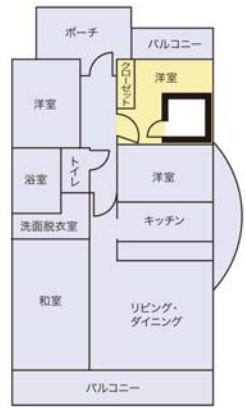

「サンラフレ百合ヶ丘」外観

ヤマハ防音室『アビテックス セフィーネⅡイーブイ 2 畳 Dr-40』(品番:AMCVC20CGR)を実際の部屋に置いた形で体験できるモデルルーム

今回は、4LDK の 1 室に『アビテックス セフィーネⅡイーブイ 2 畳』を納入。階上は UR 都市機構の現地案内所、階下は共用部になっており、防音性能をモデルルーム内だけでなく戸外からも体感していただけます。なお、UR 都市機構のすべての物件に設置できる訳ではありません。物件ごとに確認が必要です。

『アビテックス セフィーネⅡイーブイ』内部

4LDK の 6 畳洋室に『アビテックス』を設置

※イメージカットの画像データは下記ウェブサイトよりダウンロードできます。

http://jp.yamaha.com/news_release/

【製品情報】

ヤマハ防音室『アビテックス』 <http://jp.yamaha.com/avitecs/>

UR 都市機構「サンラフレ百合ヶ丘」に関する問い合わせ先はこちら

UR 都市機構サンラフレ百合ヶ丘現地案内所 TEL 044-953-9091