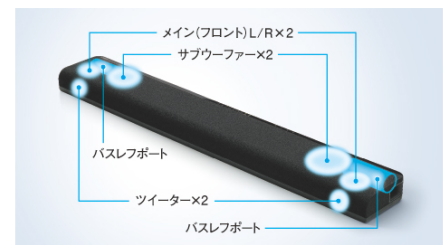

上:『YAS-105』設置イメージ/下:『SRT-700』設置イメージ

<YAS-105/SRT-700 主な特長>

1. 設置スタイルで選べる、スマートなデザイン

・テレビの前に置けるスリムなサウンドバー『YAS-105』

高さ 53mm のスリムなワンバーボディを実現。トレンドのスタンドが低い薄型テレビの前に置いても、画面を遮ることなく視聴できます。また、ボディを薄くしたことにより壁掛け設置でもすっきりと取り付けられ、本機底面の設置ポジション切替スイッチをスライドすることで、壁掛け設置に適した音質に切り替わります。スタイリッシュなデザインでテレビのデザインにもマッチし、光ケーブルを 1 本接続するだけで、簡単に迫力あるサウンドが楽しめます。

高さ53mmの薄さを実現したワンバー「YAS-105」

・テレビの下に置けるサウンドステージ『SRT-700』

幅 546×奥行 300mm のコンパクトさに、高さ 65mm に抑えた安定感のあるボディを両立。TV ラックの上にも置きやすく、テレビの下に設置できるので、テレビ周りをすっきりとレイアウトできます。約 30kg の荷重に耐えられ、42 型以下の薄型テレビを載せて設置するのに最適です。また、天面に施されたヘアライン仕上げの上質感と洗練されたデザインが、薄型テレビとの組み合わせにマッチします。

42型以下の薄型テレビを載せられる「SRT-700」

2. ヤマハ独自の高音質サウンド技術と低音再生技術により、優れた音場を実現

ヤマハ独自のバーチャルサラウンド技術「AIR SURROUND XTREME」を搭載。前方だけでなく左右や後方にもスピーカーを設置しているかのような、広がりや定位感に優れた 7.1ch サラウンド音場を再現します。また、ヤマハ独自技術「Advanced Bass Extension Processing^{*1}」による、豊かでパワフルな重低音再生が可能です。

臨場感あふれるバーチャル7.1ch再生が可能

『YAS-105』のメイン(フロント)L/Rスピーカーには、優れた音質を実現する真円形ユニットを採用。7.5cm口径サブウーファーやツイーター、実用最大出力 120W のハイパワーアンプを内蔵するとともに、高効率のバスレフポートも装備し、スリムなワンバーボディでありながらクリアで迫力のある高音質サウンドを実現します。

「YAS-105」スピーカーユニット

『SRT-700』は、4cm×10cm口径の楕円形フロントL/Rスピーカーを採用し、伸びのある高域とクリアな中域による抜けの良い音質を実現。また、7.5cm口径サブウーファーや実用最大出力 120W のハイパワーアンプを内蔵し、より豊かな低音再生を実現するバスレフポートを背面に装備。コンパクトなボディでありながら、低域から高域まで高品位な臨場感あふれるサウンドを楽しめます。