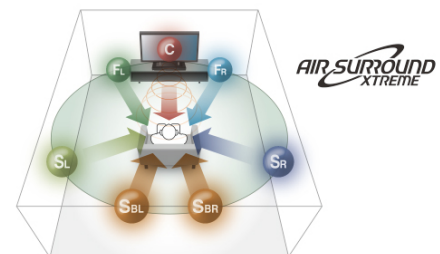

上:『YAS-105』設置イメージ/下:『SRT-700』設置イメージ

<YAS-105/SRT-700 主な特長>

1. 設置スタイルで選べる、スマートなデザイン

・テレビの前に置けるスリムなサウンドバー『YAS-105』

高さ 53mm のスリムなワンバーボディを実現。トレンドのスタンドが低い薄型テレビの前に置いても、画面を遮ることなく視聴できます。また、ボディを薄くしたことにより壁掛け設置でもすっきりと取り付けられ、本機底面の設置ポジション切替スイッチをスライドすることで、壁掛け設置に適した音質に切り替わります。スタイリッシュなデザインでテレビのデザインにもマッチし、光ケーブルを 1 本接続するだけで、簡単に迫力あるサウンドが楽しめます。

高さ53mmの薄さを実現したワンバー「YAS-105」

・テレビの下に置けるサウンドステージ『SRT-700』

幅 546×奥行 300mm のコンパクトさに、高さ 65mm に抑えた安定感のあるボディを両立。TV ラックの上にも置きやすく、テレビの下に設置できるので、テレビ周りをすっきりとレイアウトできます。約 30kg の荷重に耐えられ、42 型以下の薄型テレビを載せて設置するのに最適です。また、天面に施されたヘアライン仕上げの上質感と洗練されたデザインが、薄型テレビとの組み合わせにマッチします。

42型以下の薄型テレビを載せられる「SRT-700」

2. ヤマハ独自の高音質サウンド技術と低音再生技術により、優れた音場を実現

ヤマハ独自のバーチャルサラウンド技術「AIR SURROUND XTREME」を搭載。前方だけでなく左右や後方にもスピーカーを設置しているかのような、広がりや定位感に優れた 7.1ch サラウンド音場を再現します。また、ヤマハ独自技術「Advanced Bass Extension Processing^{*1}」による、豊かでパワフルな重低音再生が可能です。

臨場感あふれるバーチャル7.1ch再生が可能

『YAS-105』のメイン(フロント)L/Rスピーカーには、優れた音質を実現する真円形ユニットを採用。7.5cm口径サブウーファーやツイーター、実用最大出力 120W のハイパワーアンプを内蔵するとともに、高効率のバスレフポートも装備し、スリムなワンバーボディでありながらクリアで迫力のある高音質サウンドを実現します。

「YAS-105」スピーカーユニット

『SRT-700』は、4cm×10cm口径の楕円形フロントL/Rスピーカーを採用し、伸びのある高域とクリアな中域による抜けの良い音質を実現。また、7.5cm口径サブウーファーや実用最大出力 120W のハイパワーアンプを内蔵し、より豊かな低音再生を実現するバスレフポートを背面に装備。コンパクトなボディでありながら、低域から高域まで高品位な臨場感あふれるサウンドを楽しめます。