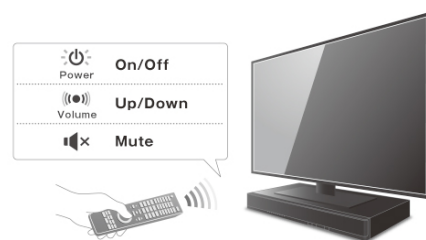

「SRT-700」スピーカーユニット

*1 倍音成分の音声信号処理によって、本来再生可能な周波数帯域をさらに下回る低域を疑似的に再生する技術。

3. 「クリアボイス」や「テレビリモコン学習機能」など、便利で使いやすい機能を搭載

セリフやナレーションを格段に聴き取りやすくする「クリアボイス」を搭載。BGM や効果音がふんだんに使用されている番組でも、人の声と背景音を判別して、人の声を強調し、聴き取りやすくします。また、テレビのリモコンで本機の操作が可能になる、「テレビリモコン学習機能^{*2}」も装備。テレビと本機のリモコンを持ち替えることなく、テレビのリモコンで本機の電源オン/オフや音量調整・消音といった操作ができます。さらに、一定時間の無信号や無操作状態になると自動的にスタンバイになる「自動スタンバイ機能^{*3}」も搭載しており、本機の電源の切り忘れを防止できます。

*2 赤外線を利用したリモコン信号の伝送に有効です。

*3 工場出荷時、「自動スタンバイ機能」はオフに設定されています。

セリフ音量を効果的に大きくして聴き取りやすく

テレビのリモコンで本機を操作

4. Bluetooth®に対応し、スマートフォンなどから専用アプリケーションによる再生・操作などが可能

お手持ちのスマートフォンやタブレットなどの Bluetooth®対応機器内の音楽コンテンツを、手軽にワイヤレス再生することが可能。高音質音声コーデック AAC を搭載し、iPhone 等の音声をクリアな音で楽しめます。また、Bluetooth®対応端末と電源の連動ができる「Bluetooth®スタンバイモード^{*4}」を使えば、スマートフォンなどの対応端末側から Bluetooth®接続すると本機の電源がオンになり、同様に接続を切断すると電源がオフするので、電源操作の手間が省けます。

さらに、専用アプリケーション「HOME THEATER CONTROLLER^{*5}」をインストールすれば、お手持ちのスマートフォンやタブレットを使って本機を快適に操作することが可能。音量調整や入力切り替えなどのリモコン操作をはじめ、アプリケーションからの操作時のみ利用できる5つのサラウンドプログラム(テレビ番組・映画・音楽・スポーツ・ゲーム)の切り替えなども、画面上から行えます。また、ホーム画面では、入力中の機器や選択中のサラウンドプログラムなどがアイコンで分かりやすく表示されるので、本機の状態を一目で把握でき、より快適に操作できます。