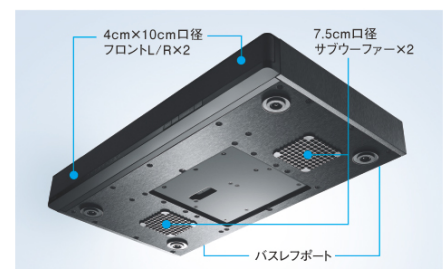

42型以下の薄型テレビを載せられる「SRT-700」

2. ヤマハ独自の高音質サウンド技術と低音再生技術により、優れた音場を実現

ヤマハ独自のバーチャルサラウンド技術「AIR SURROUND XTREME」を搭載。前方だけでなく左右や後方にもスピーカーを設置しているかのような、広がりや定位感に優れた 7.1ch サラウンド音場を再現します。また、ヤマハ独自技術「Advanced Bass Extension Processing^{*1}」による、豊かでパワフルな重低音再生が可能です。

臨場感あふれるバーチャル7.1ch再生が可能

『YAS-105』のメイン(フロント)L/Rスピーカーには、優れた音質を実現する真円形ユニットを採用。7.5cm口径サブウーファーやツイーター、実用最大出力 120W のハイパワーアンプを内蔵するとともに、高効率のバスレフポートも装備し、スリムなワンバーボディでありながらクリアで迫力のある高音質サウンドを実現します。

「YAS-105」スピーカーユニット

『SRT-700』は、4cm×10cm口径の楕円形フロントL/Rスピーカーを採用し、伸びのある高域とクリアな中域による抜けの良い音質を実現。また、7.5cm口径サブウーファーや実用最大出力 120W のハイパワーアンプを内蔵し、より豊かな低音再生を実現するバスレフポートを背面に装備。コンパクトなボディでありながら、低域から高域まで高品位な臨場感あふれるサウンドを楽しめます。