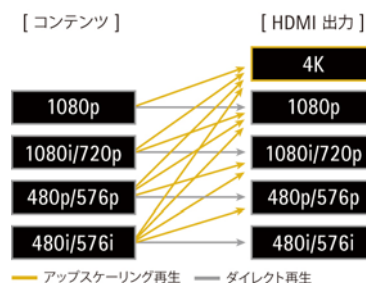

■4Kアップスケーリング対応図