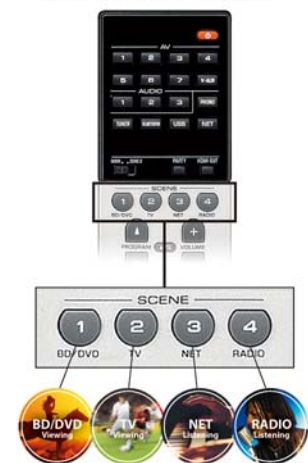

■ Wi-Fi Direct®の使用例

4. ユーティリティ機能

●AV CONTROLLER アプリや SCENE 連動などによる快適な操作性

お手持ちのスマートフォンやタブレットをリモコンのように使って、本機やヤマハ製AVレシーバー*1を快適に操作できるAV CONTROLLER*2アプリ*3に対応しました。また、SCENE機能を装備したヤマハ製AVレシーバーと本機とをHDMI接続して便利な連携操作を実現するSCENE連動にも対応し、たとえばAVレシーバー側のリモコンまたは本体にあるSCENE1(BD/DVD)ボタン*4を1回押すだけで本機の電源がオンになり、ディスクなどの再生が自動的にスタートします。

*4 SCENE ボタンの名称およびデザインは一例で、AV レシーバーの機種により異なることがあります。

AV CONTROLLERアプリ(タブレット版)の操作画面例

タブレット端末を横位置で使用すると、メイン&サブの2画面表示が可能。

高音質を追求したヤマハオリジナルの音楽プレーヤー機能も搭載。iOS/Android両対応です。

ヤマハ製対応AVレシーバーのリモコン

AVレシーバー側のリモコンまたは本体にあるSCENE1(BD/DVD)ボタンを1回押すだけで本機の電源がオンになり再生がスタート