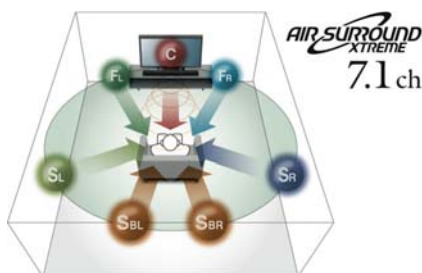

1. 「MusicCast®」をすぐに楽しめる、専用サウンドバー & ワイヤレススピーカーのホームシアターパッケージ

ご家庭の Wi-Fi(無線 LAN)環境を利用して、本パッケージのサウンドバーとワイヤレスストリーミングスピーカー『WX-010』を無線ネットワーク接続すれば、1つの専用アプリ「MusicCast CONTROLLER*¹(後述)」を使用するだけで、ヤマハ独自のワイヤレスネットワーク機能「MusicCast®」をすぐに楽しむことができます。リビングルームの薄型テレビの前に設置・接続したサウンドバーのテレビ音声を、寝室に設置した『WX-010』へ配信してそこでも聴けるなど、両機器の間で音楽・音声の配信・共有・リンク再生などができ、操作・設定なども専用アプリで一括して行えます。また、グロス仕上げの天面操作ボタン表示部やファブリックカバーなど、デザイン・質感もパッケージとして統一されており、家の中でコーディネートを図りながらワイヤレスオーディオの新しい楽しみ方を手軽に始められます。

*1 お手持ちのモバイル端末に、iOS 版は App Store から、Android 版は Google Play から無償ダウンロードしてご利用いただけます。

「MUSICCAST-P306／専用サウンドバー」設置イメージ

「MUSICCAST-P306／WX-010」設置イメージ

2. パッケージ専用に新たに設計された、テレビの前に置けるサウンドバータイプのサラウンドシステム

(1) ヤマハ独自のサラウンド技術と低音再生技術により、高音質の音場を実現

ヤマハ独自のバーチャルサラウンド技術「AIR SURROUND XTREME」を搭載し、広がりや定位感に優れた7.1ch サラウンド音場を再現します。また、ヤマハ独自技術「Advanced Bass Extension Processing^{*2}」により、豊かでパワフルな重低音再生が可能です。メイン(フロント)L/R スピーカーには、優れた音質を実現する真円形ユニットを採用し、7.5cm 口径サブウーファーやツイーター、実用最大出力計 120W のハイパワーアンプを内蔵するとともに、高効率のバスレフポートも装備し、ワンバーボディでありながらクリアで迫力のある高音質サラウンドを実現します。

*2 倍音成分の音声信号処理によって、本来再生可能な周波数帯域をさらに下回る低域を疑似的に再生する技術。

臨場感あふれるバーチャル7.1ch再生が可能

スピーカーユニット

(2) 「MusicCast®」・Bluetooth®送受信・AirPlay・radiko.jp などに対応した、Wi-Fi 内蔵ネットワークオーディオ

有線での接続のほかに、無線 LAN 経由でネットワーク接続できる Wi-Fi 機能を内蔵し、iOS デバイスの AirPlay が使用できるほか、専用アプリ「MusicCast CONTROLLER」で操作することで、ネットワーク上の音楽コンテンツやインターネットラジオの再生が可能です。radiko.jp にも対応し、radiko.jp プレミアム会員登録(有料)すれば、全国^{*3}のラジオ局の放送を受信できます。また、ヤマハ独自のワイヤレスネットワーク機能「MusicCast®」に対応し、本パッケージの『WX-010』だけでなく複数の「MusicCast®」対応機器との間で音声の配信・共有・リンク再生などができ、「MusicCast CONTROLLER」を使って複数の部屋に設置した対応機器の操作・設定などが一括して行えます。さらに、Bluetooth®送受信にも対応し、テレビを視聴していない時でも、スマートフォン・タブレットなどの Bluetooth®対応機器内の音楽コンテンツを手軽にワイヤレス操作で再生できるとともに、本機の音声^{*4}を Bluetooth®対応ヘッドホンやスピーカーへ送信もできます。