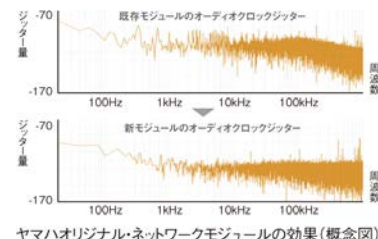

●ジッターノイズを低減するヤマハオリジナル・ネットワークモジュール

ネットワークオーディオの音質を左右するキーデバイスには、高精度ロージッタークロックを内蔵したヤマハオリジナル・ネットワークモジュールを搭載しました。DSD を含むハイレゾ音源の高品位再生を目指して開発されたこのデバイスは、ネットワーク/USB/Bluetooth®再生におけるジッターノイズの発生を大幅に低減し、さらなる S/N 向上を達成。ハイレゾ音源特有のデリケートな音の違いも忠実に描き分けれます。