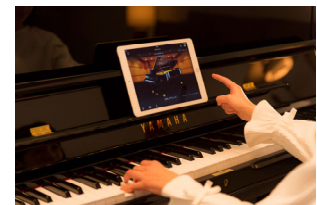

※ 無線接続にはUSB無線LANアダプター「UD-WL01」(別売)、有線接続にはUSBケーブルとLightning-USBカメラアダプタが別途必要です。