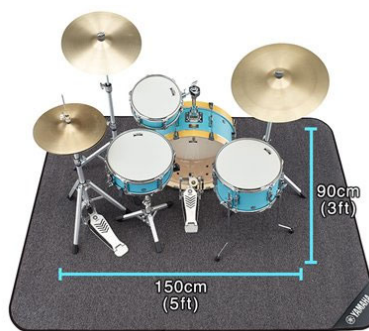

■ 一般の方のお問い合わせ先：

株式会社ヤマハミュージックジャパン お客様コミュニケーションセンター TEL. 0570-056-808

<主な特長>

1. オールバーチ材、浅胴シェルによるコンパクトドラムセット

ヤマハドラムの原点とも言えるオールバーチ材の6プライ（層）シェルを採用し、バーチ材特有の中低音域の豊かさ、抜けの良いシェル鳴りを実現しています。20” x 8” バスドラム、13” x 8” フロアタム、10” x 5” “タムタム、13” x 5” スネアドラムをセット構成とし、コンパクトでシンプルな4点キットを用意しました。すべて浅胴シェルを採用したことで、自宅や小規模ライブハウスといったスペースに限りのある場所でのセッティングや運搬が容易となっています。

奥行 8 インチのバスドラム

150 x 90 cmに収まるコンパクトさ

2. スナッピーを搭載し、スネアドラムとして演奏が可能なフロアタム

フロアタムに響き線であるスナッピー（20 本）を搭載しており、通常フロアタムとして使用するだけでなく、フロアタイプのもう1つのスネアドラムとして使用することも可能で、多様な音楽ジャンルに対応します。

フロアタムに搭載のスナッピー

3. 新色を含む 3 種類のカラーバリエーション