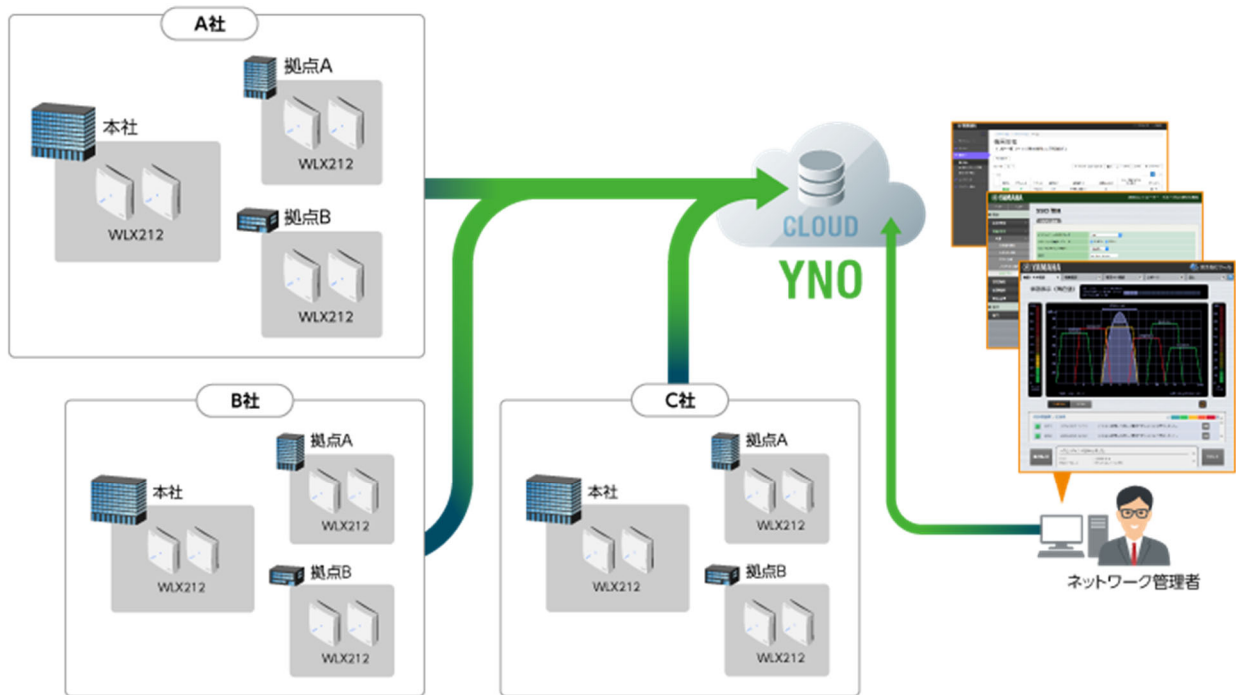

■ 一般の方のお問い合わせ先：

ヤマハルーターお客様ご相談センター

TEL. 03-5651-1330

<主な特長>

1. クラウドとオンプレミスの両方でシンプルな無線 LAN 管理を実現

『WLX212』は、クラウド型管理サービス「YNO」に対応し、ネットワーク上にある各『WLX212』の設定や監視、ファームウェアアップグレード、接続端末の監視など、遠隔からの一括管理を実現しています。1年間無料で使える「YNO」のライセンスが付属しているため、誰もが「YNO」を利用可能です。また、クラウド管理やオンプレミス管理に関わらず、LANに接続して電源をいれるだけで設定が完了する「ゼロコンフィグ」にも対応しているため、本機のネットワークへの追加や交換が簡単に行えます。

※YNOライセンスを購入すると、2年目以降も「YNO」を継続して利用できます。また、初年度より複数年度のライセンス購入も可能です。「YNO」で管理する無線LANアクセスポイントは、1台につき1ライセンスが必要です。

(料金表へのリンク) : https://network.yamaha.com/products/software_service/ysl-yno/price#tab

YNOによる無線LAN管理のイメージ