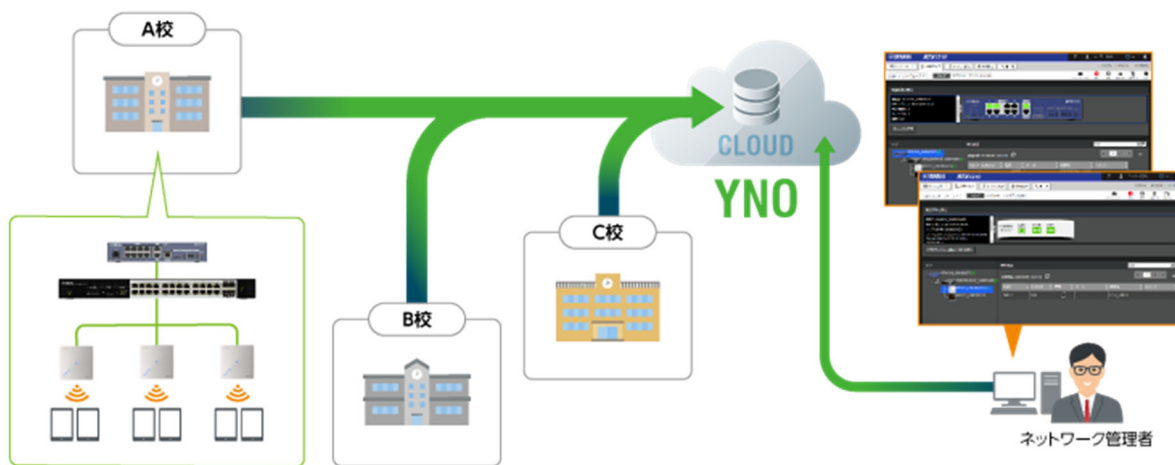

3. さまざまな設置環境に対応

従来モデル「WLX202」に対し、設置面積を約30%削減しました。また、壁や天井設置だけでなくスタンド（同梱）による卓上設置にも対応し、内蔵アンテナの指向性あり／なしを選択することで、電波を飛ばす方向を切り替え可能です。さらに、白と黒の2種類の本体カラーを用意し、さまざまな環境で設置することができます。

壁設置のイメージ

卓上設置のイメージ

4. 利用シーン

複数ある学校に設置された『WLX212』と接続された無線端末を遠隔地から一括で管理できます。さらに、ヤマハルーターと組み合わせると、「LAN マップ機能」を利用してスイッチやアクセスポイント、端末まで含めた LAN 環境を統合管理することも可能です。緊急時には災害時モードに切り替えて「00000JAPAN」などで無線接続を一般開放することもできます。