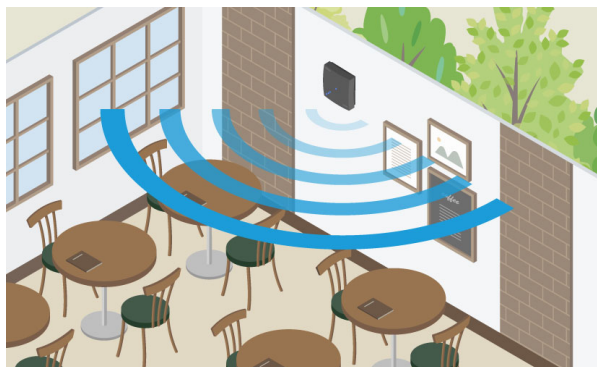

3. さまざまな設置環境に対応

従来モデル「WLX202」に対し、設置面積を約30%削減しました。また、壁や天井設置だけでなくスタンド（同梱）による卓上設置にも対応し、内蔵アンテナの指向性あり／なしを選択することで、電波を飛ばす方向を切り替え可能です。さらに、白と黒の2種類の本体カラーを用意し、さまざまな環境で設置することができます。

壁設置のイメージ