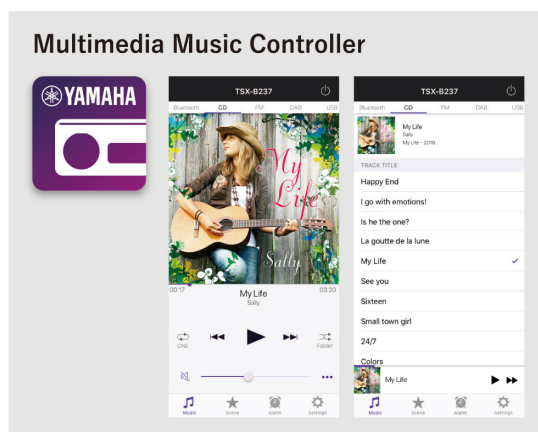

やわらかな丸みを帯びたフォルム、木目の風合いを活かしたトップテーブルを採用した本体は、新しさと懐かしさを兼ね備えたレトロモダンなデザインで、前からそこにあっただかのように自然とお部屋に溶け込み、空間を心地よく演出します。さらにこれ一台で、スマートフォンの音楽（Bluetooth®によるワイヤレス再生）をはじめ、CD や USB メモリーの音楽、ラジオも楽しむことができ、毎日の暮らしの中で、お気に入りの音楽と過ごす快適な時間を届けます。

・ワイヤレス充電が可能な Qi (チー) 規格対応など、最新の使いやすさを搭載

本体天面の木目調トップテーブルは、アクセサリを置いたり、インテリア小物を飾ったりすることができるうえ、スマートフォンなどの対応機器をワイヤレスでいつでも手軽に充電することができる Qi (チー) に対応しています。さらに、タッチセンサー式のフラットな操作ボタンを採用し、5つの SCENE キーを搭載しているため、いつもよく聴く音源やラジオ局をワンタッチで呼び出して、あらかじめ設定していたお好みの音質で楽しむことができるなど、便利で使いやすい機能を数多く搭載しています。

2. 何気ない時間を特別なものに変える音楽体験、豊かで、心地よい音を提供

お部屋に手軽に設置できるコンパクトな一体型ボディながら、キャビネット容積を十分に確保したうえ、総合出力 50W のアンプ、8cm フルレンジスピーカーを搭載しました。さらにヤマハならではのアコースティックチューニングにより、自然かつ豊かなサウンドと繊細な音の表現を実現し、小音量でもバランスのとれた心地よい音で音楽を楽しむことができます。さらに USB 接続では、WAV や FLAC など含めた様々な音声フォーマットの再生に対応。Bluetooth 送信機能も搭載しているので本機で再生している音楽を、Bluetooth 対応のヘッドホンなどで聴くことも可能です。

3. 毎日の暮らしに便利なアラームやクロックを搭載。専用アプリで操作も快適

本体のセンターに、LED バックライトを採用した、大きく見やすいクロックを搭載。さらに、朝、優しく起こしてくれるヤマハ独自のインテリアアラームや、スヌーズやスリープタイマーなど毎日の暮らしに嬉しい機能を搭載しています。さらに操作も、ボタンの押しやすい大型リモコンをはじめ、専用アプリ「Multimedia Music Controller」を用意しています。本体の基本操作をはじめ、アラームの設定などもスマートフォンの画面を見ながら、より細かく設定することができます。さらにアプリを使えば、再生している CD のアルバムジャケットや曲情報などをスマートフォンで見ることができます。