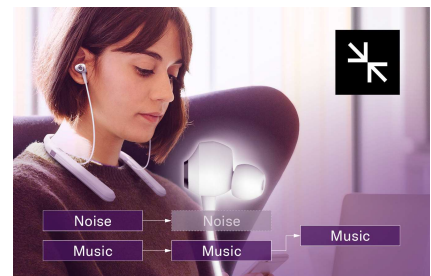

- ・コンテンツの音量、背景雑音レベルをインテリジェントに解析、設定音量も併せて常に最適なバランスが発揮できる「リスニングケア（アドバンスド）」

小さなボリュームの時ほど低域と高域が聴こえにくくなる人間の聴感特性などに着目し、音量に合わせて音のバランスを最適に補正するヤマハ独自の「リスニングケア」。『EP-E70A』では、その機能をさらに進化させた「リスニングケア（アドバンスド）」を搭載しました。本機能は、音量だけでなく再生しているコンテンツの録音レベルに合わせて、リアルタイム(1msec ごと)に音量を算出し音のバランスを調整します。さらに本体に搭載されたインマイクで実際に耳に届く背景雑音を取り込み、背景雑音と信号の比率を解析しコンテンツの音量をインテリジェントに制御し最適化します。背景雑音が多いときにはコンテンツ音量を少し上げて音楽を聴きやすくし、信号/雑音の差分が十分なときには自動でコンテンツ音量を下げてくれます。これらによりボリュームアップによる耳への負担を抑えながら、つねに最適な音質で音楽を楽しむことができます。

- ・耳の形状や装着状態に合わせてリアルタイムに音を最適化する「リスニングオプティマイザー」

イヤホンで音楽を楽しむ場合、耳の形状（耳介・外耳道）の違いやイヤチップの装着状態などによって、音の聴こえ方は変化します。『EP-E70A』は、ハウジング内部に搭載したインマイクを使って実際に耳の中で鳴っている音の伝達特性をつねに測定し、リファレンスとする伝達特性と比較します。違いがある場合には、リアルタイムにイヤホンの左右それぞれの音を理想的な周波数特性に自動補正することで、いつでも誰でもサウンドデザイナーがチューニングした理想的な音で音楽を聴くことができます。さらに「リスニングケア（アドバンスド）」機能と併用することにより最適な音量、最高の音質での音楽再生が可能です。