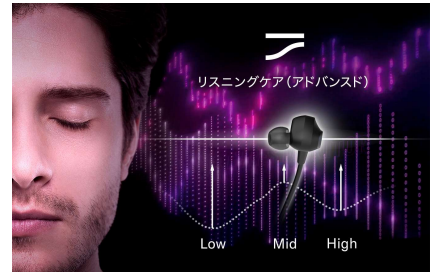

ヤマハ ノイズキャンセリング Bluetooth イヤホン 『EP-E70A』

<概要>

1. ヤマハ独自技術が可能にする「音・音楽のリアリティー表現」
 - コンテンツの音量、背景雑音レベルをインテリジェントに解析、設定音量も併せて常に最適なバランスが発揮できる「リスニングケア（アドバンスド）」
 - 高純度な音楽再生とノイズ除去を両立した「アドバンスド ANC（アクティブ・ノイズ・キャンセリング）」
 - 耳の形状や装着状態に合わせてリアルタイムに音を自動で最適化する「リスニングオプティマイザー」
2. 感動の音楽体験
 - 高品位なデザイン、そして左右重量バランスとフィッティングを考慮した快適な装着性
 - 音楽の躍動感・ダイナミクスを表現する低域再生、ニュアンスと質感を正確に伝える音
3. 「音・音楽のリアリティー表現」「感動の音楽体験」を支える多彩な機能
 - 外の音を取り込みながら音楽が楽しめる「アンビエントサウンド」
 - 専用アプリ「Headphones Controller」やボイスアシスタント対応（Siri®/Google Assistant）、約18時間の長時間再生など充実の使いやすさ

- ・コンテンツの音量、背景雑音レベルをインテリジェントに解析、設定音量も併せて常に最適なバランスが発揮できる「リスニングケア（アドバンスド）」

小さなボリュームの時ほど低域と高域が聴こえにくくなる人間の聴感特性などに着目し、音量に合わせて音のバランスを最適に補正するヤマハ独自の「リスニングケア」。『EP-E70A』では、その機能をさらに進化させた「リスニングケア（アドバンスド）」を搭載しました。本機能は、音量だけでなく再生しているコンテンツの録音レベルに合わせて、リアルタイム(1msec ごと)に音量を算出し音のバランスを調整します。さらに本体に搭載されたインマイクで実際に耳に届く背景雑音を取り込み、背景雑音と信号の比率を解析しコンテンツの音量をインテリジェントに制御し最適化します。背景雑音が多いときにはコンテンツ音量を少し上げて音楽を聴きやすくし、信号/雑音の差分が十分なときには自動でコンテンツ音量を下げてくれます。これらによりボリュームアップによる耳への負担を抑えながら、つねに最適な音質で音楽を楽しむことができます。