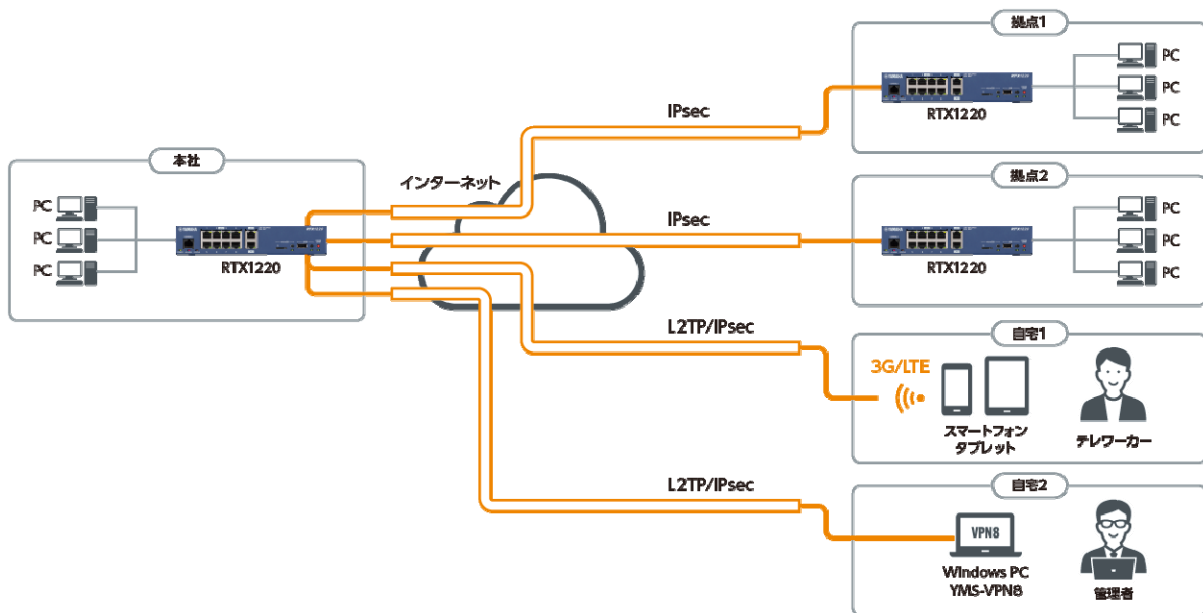

#### <概要>

昨今、テレワーク用途を中心にリモートアクセスVPNの需要が増加し、中小規模のネットワークにおいても、収容するセンタールーターでのVPN対地数の増強が求められています。『RTX1220』は、最大100対地のVPN接続を安定的に収容し、テレワーク用のVPN接続を収容するセンタールーターとして最適なスペックと筐体サイズを持つVPNルーターです。また、従来モデル「RTX1210」の機能・性能が持つ利便性を維持しつつ、ISDNマイグレーションに伴い使用頻度の下がったISDN関連機能を外すことで、本体価格を「RTX1210」よりも抑えています。

品名	品番	本体価格	発売時期
ギガアクセスVPNルーター	RTX1220	118,000円(税抜)	2021年4月

©販売計画：10,000台/年

#### <関連オプション>

品名	品番	本体価格	発売時期
専用ラックマウントキット	YRK-1210	18,000円(税抜)	発売中
ラックマウントキット	YMO-RACK1U	18,000円(税抜)	発売中
ウォールマウントキット	YWK-1200D	18,000円(税抜)	発売中
RJ-45コンソールケーブル	YRC-RJ45C	4,800円(税抜)	発売中

### 1. 中小規模ネットワークに最適な VPN ルーター

『RTX1220』は、LAN 間接続 VPN に加えてリモートアクセス VPN にも対応しているため、複数の拠点間通信を行いつつ、テレワーク等によるリモートアクセスも実現します。今後、テレワークへの移行がさらに進みリモートアクセス VPN の需要が増加した場合でも、合計 100 対地までの VPN 接続を安定して収容することができるため、中小規模ネットワークの構築に最適です。また、従来モデル「RTX1210」の洗練された GUI を継承しており、複雑なネットワーク構成を直感的に把握し、容易に構築することが可能です。