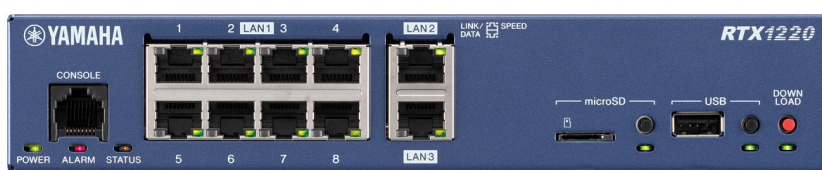

### ヤマハ ギガアクセスVPNルーター 『RTX1220』

～ 価格を抑えてお求めやすくなり、2021年4月発売予定 ～

ヤマハ株式会社は、拠点用ルーターとしての利便性を確保しながら、VPN対地数100対地までのセンタールーターとしても利用可能な、ギガアクセスVPNルーター『RTX1220』を2021年4月に発売します。

ヤマハ ギガアクセスVPNルーター 『RTX1220』

#### <概要>

昨今、テレワーク用途を中心にリモートアクセスVPNの需要が増加し、中小規模のネットワークにおいても、収容するセンタールーターでのVPN対地数の増強が求められています。『RTX1220』は、最大100対地のVPN接続を安定的に収容し、テレワーク用のVPN接続を収容するセンタールーターとして最適なスペックと筐体サイズを持つVPNルーターです。また、従来モデル「RTX1210」の機能・性能が持つ利便性を維持しつつ、ISDNマイグレーションに伴い使用頻度の下がったISDN関連機能を外すことで、本体価格を「RTX1210」よりも抑えています。