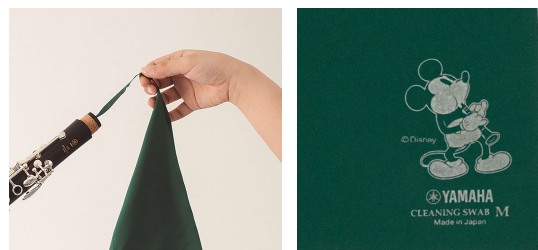

### ● 楽器を長く使うのに欠かせないクリーニングスワブ

楽器本体に通して使うことで、簡単に水分を拭き取ることができます。吸水性が高く、通し心地が滑らかなところが高く評価され、幅広いプレーヤーに愛用いただいています。使用する楽器に最適な形状、素材を採用し、デザインには、日常のお手入れが楽しくなる楽器を演奏するミッキーマウスをあしらった計4品番を用意しました。

ヤマハ クリーニングスワブ  
左から『CLSM2D2』（クラリネット専用）  
『CLSSAX2D2』（サクソフォン専用）  
『CLSTPHRD2』（トランペット/ホルン専用）  
『CLSTBEPD2』（トロンボーン/ユーフォニアム専用）