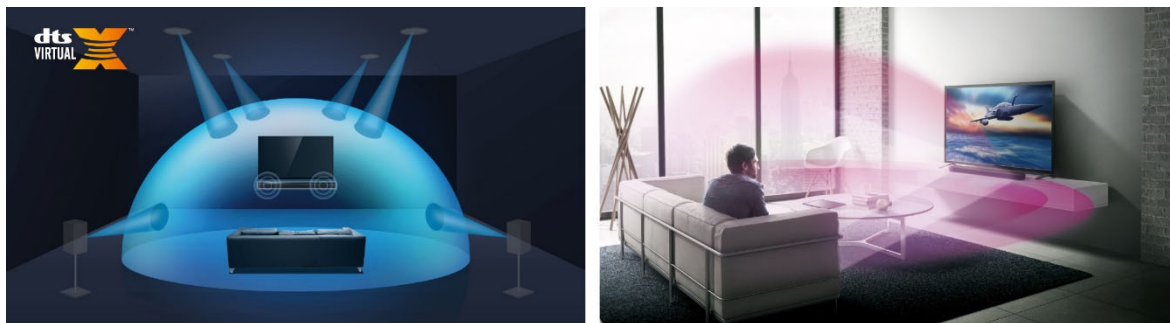

今回発売する『SR-B20A』は、エントリーモデルながら、高さ方向の音場も再現することができるバーチャル3Dサラウンド技術「DTS Virtual:X」をはじめ、人の声を聴きやすくするヤマハ独自の「クリアボイス」や低音を増強する「バスエクステンション」機能を搭載しています。さらに ARC 対応 HDMI 端子の採用によりテレビと簡単に接続でき、テレビの音を手軽にグレードアップすることが可能です。他にも Bluetooth®ワイヤレス音楽再生、専用アプリによる操作にも対応しました。テレビ番組や映画、ゲームといった映像コンテンツはもちろん、音楽なども没入感の高い音で楽しみ、ヤマハが提供する True Sound を体感できるサウンドバーとして、初めてサウンドバーを購入される方を中心とした幅広い方々に、豊かな音楽体験をお届けします。

<概要>

1. バーチャル 3D サラウンド技術「DTS Virtual:X」に対応し、高さ方向のバーチャル音場も再現
2. トータル 6 基のスピーカーユニットを搭載した本格仕様。  
「クリアボイス」や「バスエクステンション」によりテレビの音を聴きやすくし、豊かな臨場感を再現
3. 上質なファブリックを使用したスタイリッシュなデザイン、操作性に優れたタッチボタンを採用
4. Bluetooth®ワイヤレス音楽再生に対応、専用アプリ「Sound Bar Remote」による操作が可能

品名	品番	色	価格	発売時期
サウンドバー	SR-B20A	(B) ブラック	オープン価格	5月中旬

©当初月産予定台数：30,000台

■ 一般の方のお問い合わせ先：

株式会社ヤマハミュージックジャパン オーディオ・ビジュアル機器ご相談窓口

TEL 0570-011-808

1. バーチャル 3D サラウンド技術「DTS Virtual:X」に対応し、高さ方向のバーチャル音場も再現

前方・左右・後方だけでなく、高さ方向の音までバーチャルで再現する 3D サラウンドモードを搭載することで、前後・左右の広がりだけでなく上方向からも音に包まれるような広がりも再現でき映像と音声の一体感に優れた音場が得られます。さらに、3D サラウンドモードと 4 種類のサラウンドプログラム（スタンダード/映画/ゲーム/ステレオ）の掛け合わせ再生にも対応し、コンテンツに合わせた最適な 3D 音場を再現して、映像・音楽の世界への没入感をさらに深めます。

2. トータル 6 基のスピーカーユニットを搭載した本格仕様。「クリアボイス」や「バスエクステンション」によりテレビの音を聴きやすくし、豊かな臨場感を再現

ワンボディの本体には、真円形で優れた音質を実現する 5.5cm フルレンジスピーカー（フロント L/R）と 2.5cm ツイーター（フロント L/R）に加え、7.5cm 口径のサブウーファー 2 基を搭載した 3 ウェイ 6 スピーカー構成を採用した本格仕様です。さらにドラマのセリフ、ニュースやスポーツ中継のアナウンスなど、人の声を聴きやすくする「クリアボイス」をはじめ、不足しがちな低音を増強する「バスエクステンション」機能も搭載しています。テレビ番組はもちろん、映画やゲームなども迫力いっぱい楽しむことができる豊かな臨場感を実現しました。