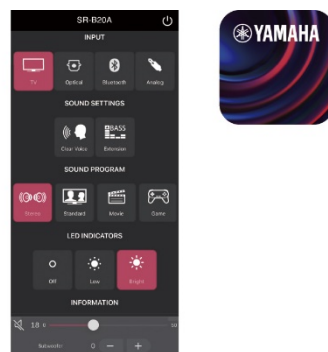

専用アプリケーション「Sound Bar Remote」の操作画面例 (スマートフォン版)